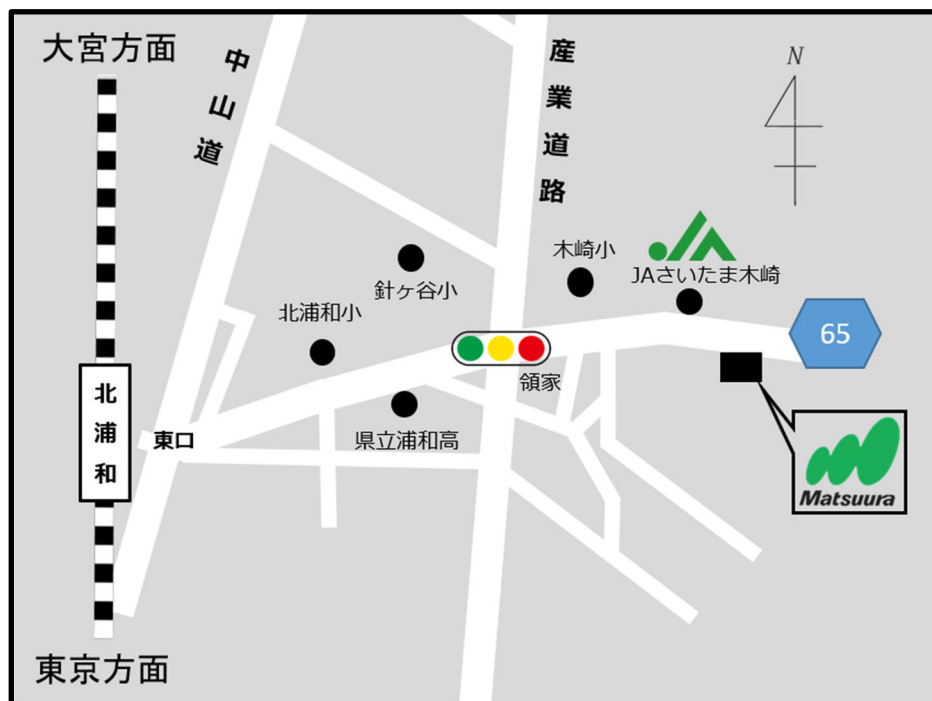

これからも皆様方のご期待にお応えできますよう、更に営業活動に専念する所存です。

今後とも一層のご指導ご鞭撻を賜りますようお願い申し上げます。

敬具

2021年8月

株式会社松浦機械製作所

代表取締役社長 松浦勝俊

記

関東営業所